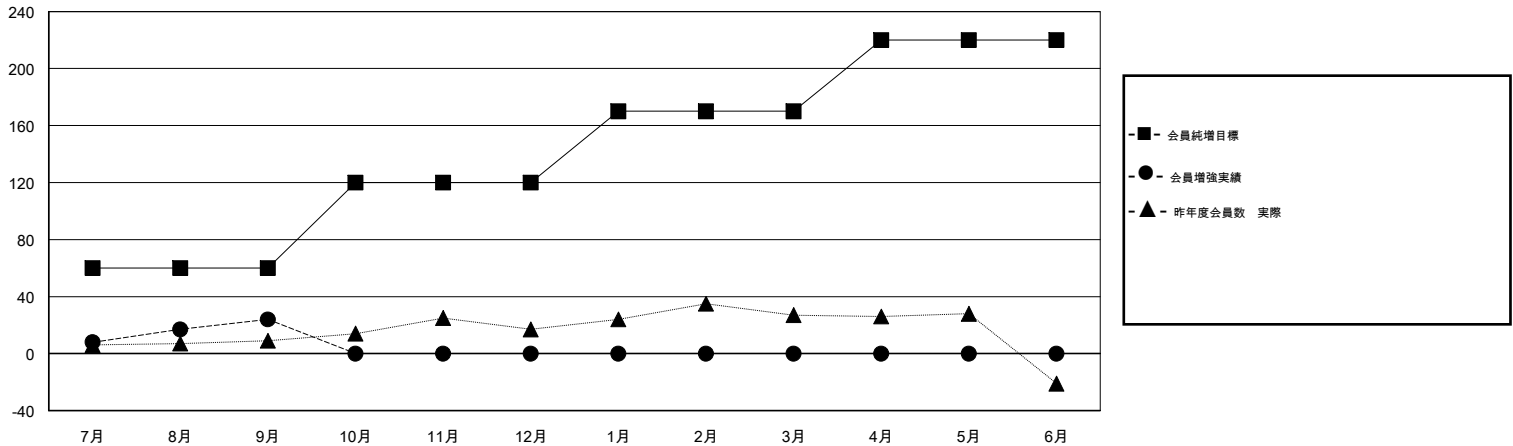

# MONTHLY MEMBERSHIP PROGRESS REPORT

District 337 E

Results as of: 09/30/2018

GMT: MASAYOSHI MARUYAMA, YASUHISA NAKAMURA

地域 JAPAN

GMT会則地域

クラブ				名			
結果 : 2018-2019				結果 : 2018-2019			
四半期	新クラブ目標	新クラブ	解散クラブ	四半期	会員純増目標	会員増強実績	退会者(転籍を含む) 実際
7月/8月/9月	0	0	0	7月/8月/9月	60	48	21
10月/11月/12月	0	0	0	10月/11月/12月	60	0	0
1月/2月/3月	0	0	0	1月/2月/3月	50	0	0
4月/5月/6月	0	0	0	4月/5月/6月	50	0	0

新クラブ目標及び実績累計

会員目標及び実績累計

解散クラブ: 0	23 CLUBS OF 56 一名以上の新会員を登録	<b>男女別</b> 男性 1,480 (80.13%) 女性 367 (19.87%) 女性%年度目標: 0%
退会者 物故会員 3 クラブ解散 0 その他 18 合計 21	<a href="#">会員累計データを見るには、ここをクリック</a>	世帯主/家族会員合計 508 国際会費半額の家族会員 262